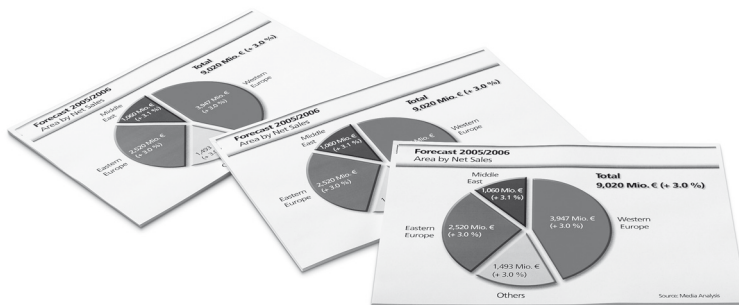

Tulajdonságok	Előnyök
Robosztus másoló hozzáadott funkciókkal	Rugalmas másolás, szkennelés és nyomtatás A3-ban
Egyszerű működés	Installálás után rögtön használható
Alacsony energiafelhasználás	Környezetbarát és megfizethető működés
Kis méret	Kis helyigény és könnyű - a legkisebb sarokban is elfér