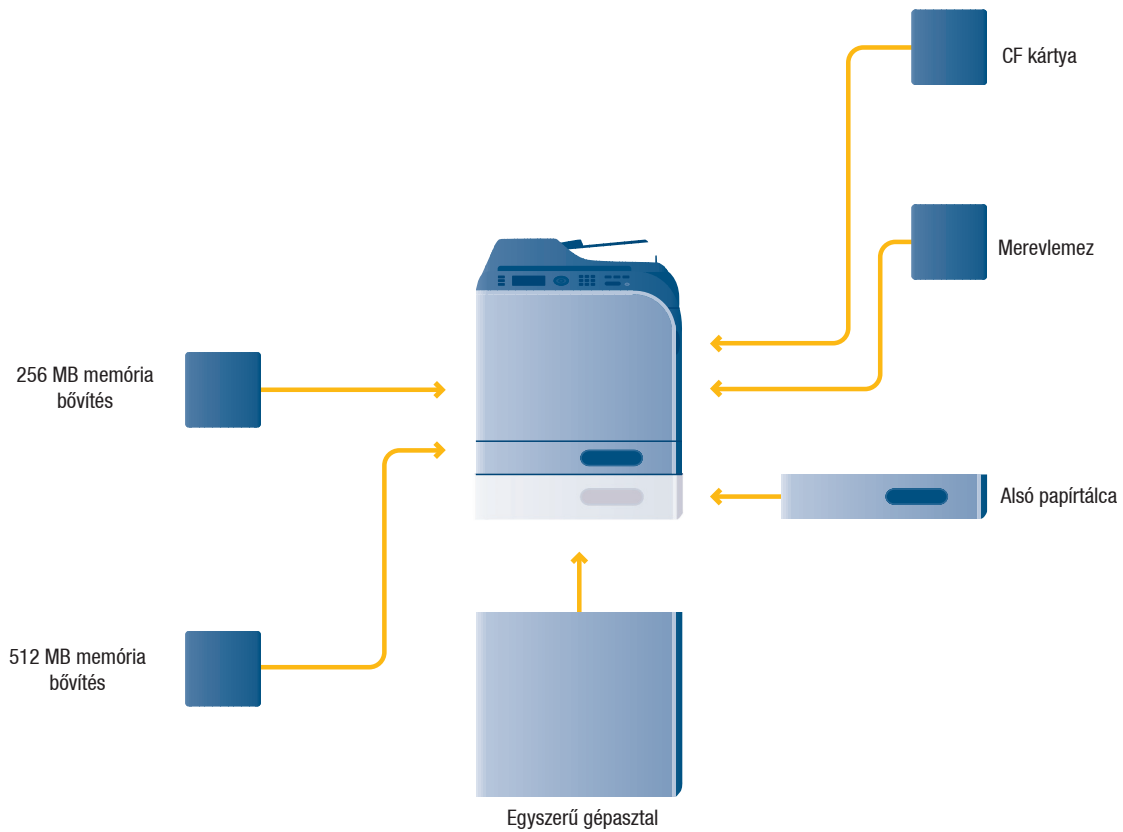

Sokoldalú kiegészítők, testreszabott megoldások