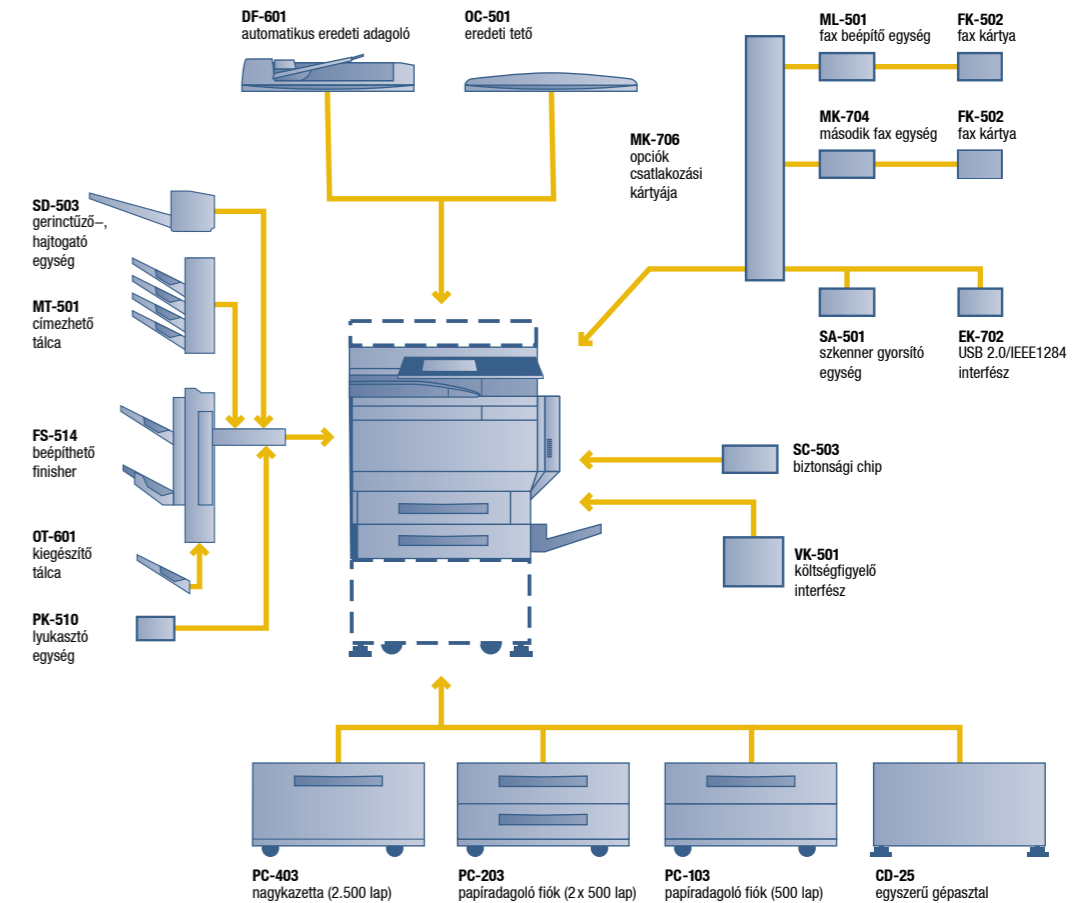

➔ Színesben és fekete–fehérben is gyorsan

A bizhub C252 egyaránt 25 lap/perces sebességgel nyomtat és másol színesben és fekete–fehérben. A nyomatok kiemelkedő minősége a Konica Minolta egyedi polimerizált festékének, a Simitrinek köszönhető. A Simitri™ kémiai úton előállított, gömbszemcsés festék: a szemcsék 6,5 mikron méretűek és viaszt is tartalmaznak, így nincs szükség olajozó egységre a nyomtatáshoz. Ez a speciális toner egyenletes képminőséget tesz lehetővé: használatával nem csak a vonalak és a kis karakterek, hanem a fényképek és illusztrációk nyomtatásakor is biztosított a tökéletes reprodukció.

Simitri