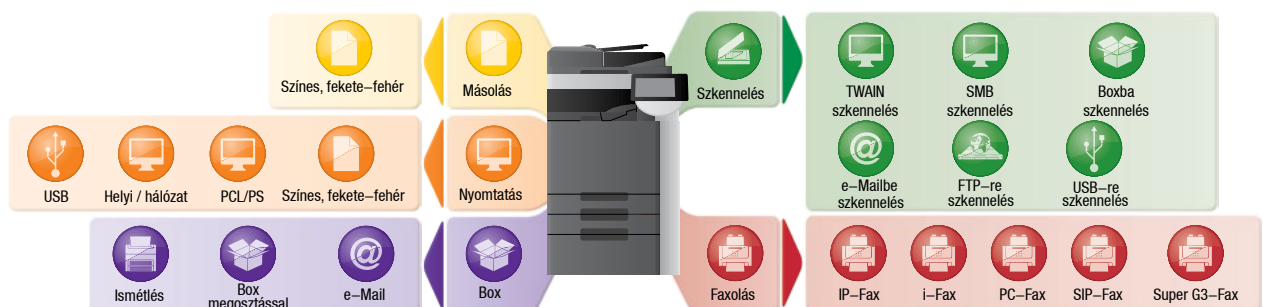

→ Kommunikatív nyomtatás:

- Poszter mód – mellyel óriás méretű plakátok készíthetők el maximum 16 db A3-as lapból.
- Praktikus egymásra másolás (image overlay) funkció.
- Egyedülálló banner nyomtatás funkció – maximum 1,2 m hosszúságban, gyorsan és egyszerűen.
- Speciális fekete-fehér funkció – mellyel a nyomtatás még akkor is lehetséges, ha a színes toner kifogyott.
- Automatikus színfelismerés – biztosítja, hogy csak a tényleges színes dokumentumok legyenek színes technológiával nyomva.
- Automatikus papír kiválasztás – segítségével elkerülhető a helytelen formátumra történő nyomtatás.
- Simitri High Definition (HD) festék – az apró és egyenes méretű festékrészecskékkel, a Konica Minolta Simitri® HD egy teljesen új színes világba enged betekintést az irodai felhasználók részére. A bizhub C203/ C253/ C353 rendelkezik egy festéktakarékos funkcióval, mellyel 50%-os megtakarítás is elérhető, így nagy mértékben hozzájárul a költséghatékonysághoz.

→ Biometrikus azonosítás:

A Konica Minolta biometrikus hitelesítést fejlesztett ki: biometrikus azonosítás, egyedileg azonosítja az ujj tulajdonosát. Ez hatékonyabb és biztonságosabbá teszi az autentikációt, és kiemelendő, hogy ezután nincs szükség különböző jelszavak memorizálására sem.

→ CS Remote Care:

A távfelügyeleti rendszer segít az irodai berendezéseket felügyelni, így azok megbízhatóbban működnek, miközben a nem várt leállások minimalizálhatók.

→ Windows Vista támogatás:

Biztosítja az egyszerű telepítést DPWS-en (Device Profile Web Services) keresztül, valamint az XPS file-ok közvetlen szkennelését és nyomtatását.

→ Finishelési opciók

→ Konfigurációk

Sokoldalú kiegészítők, testreszabott megoldások

➔ Opciók

➔ Funkciók

KONICA MINOLTA

Simitri HD
High Definition Polymerised Toner

CITRIX