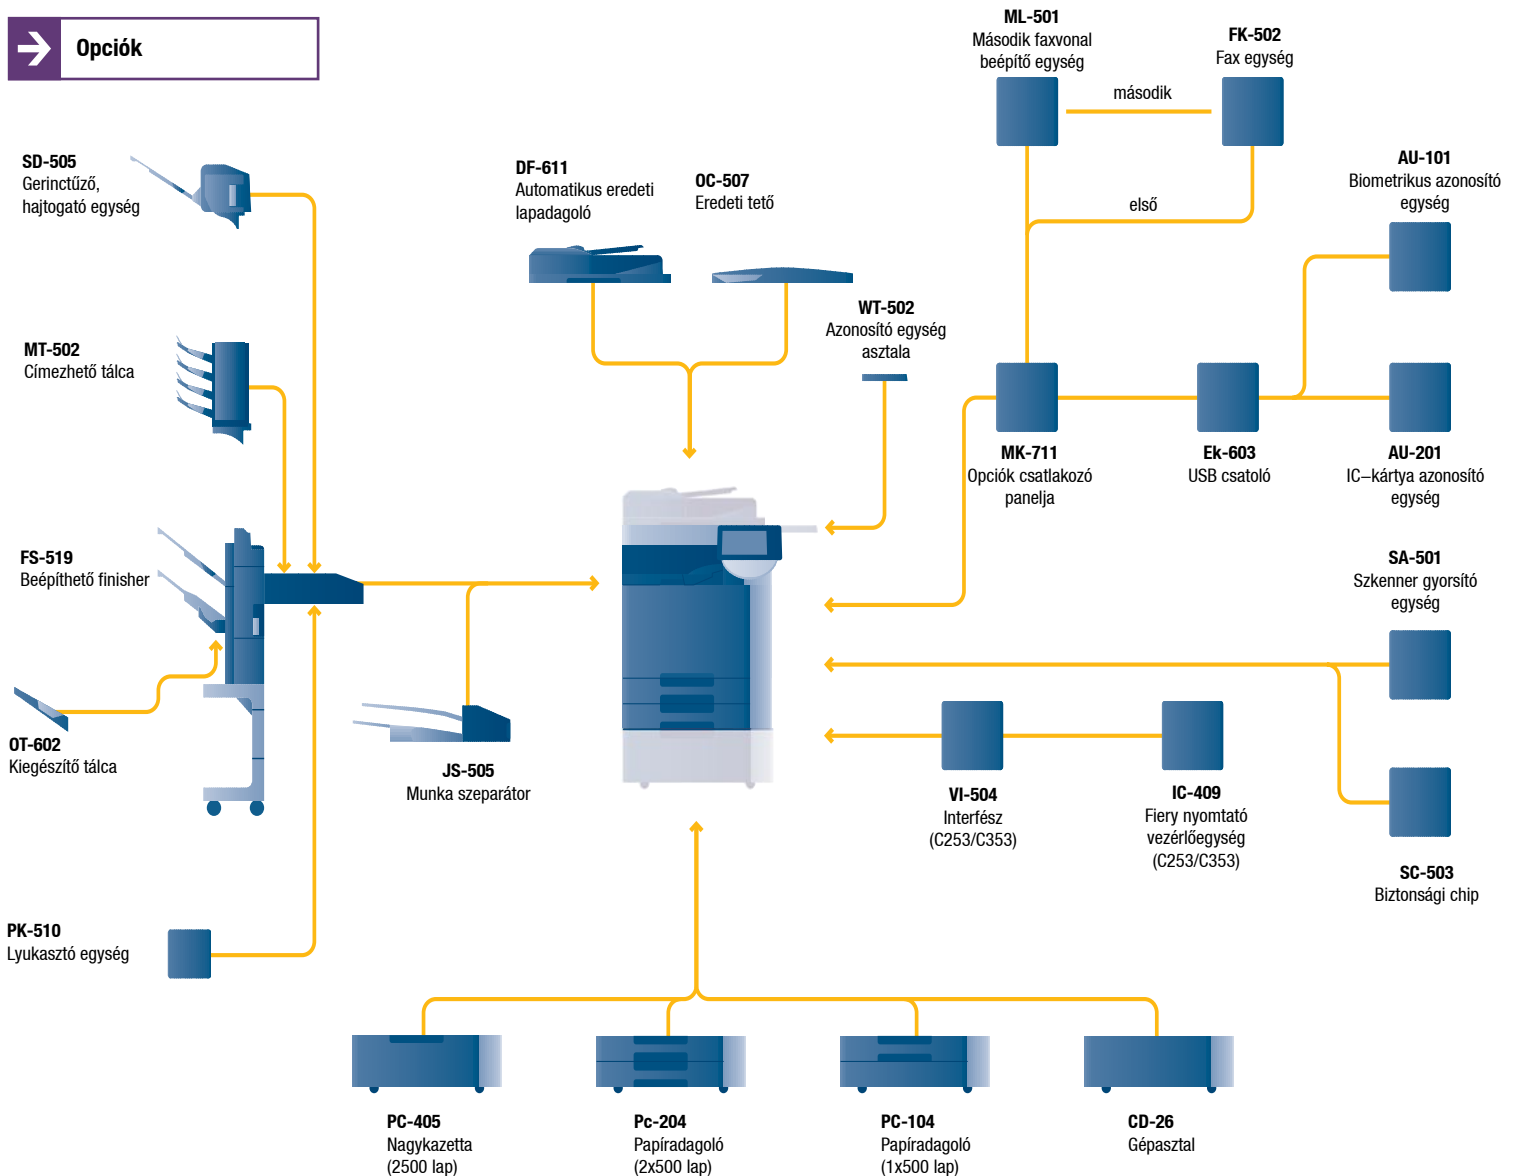

Sokoldalú kiegészítők, testreszabott megoldások

➔ Opciók