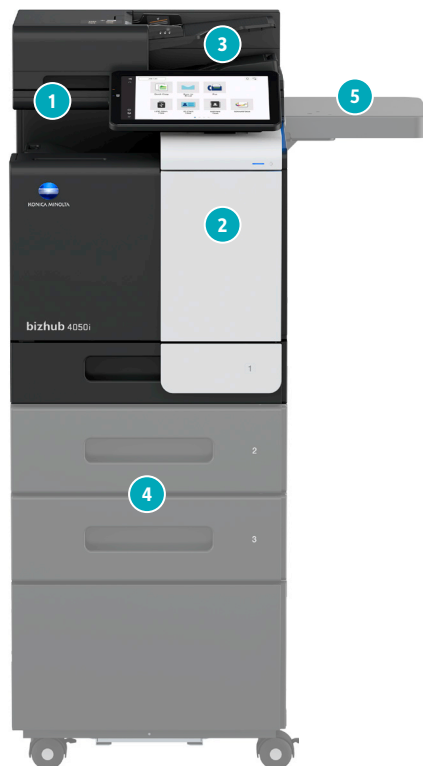

Előnyök

Intuitív működés

A személyre szabott felhasználói felületével úgy használhatja a bizhub készüléket, akár egy okostelefont vagy tabletet

Mobil kapcsolat

Nyomtasson bárholonnan, bármikor a Konica Minolta innovatív mobil technológiáival

Biztonság

Biztonságos hálózati integráció, adattitkosítás, SSD felülírás és fejlett hálózati hitelesítés

Alkalmazások

Még hatékonyabb működés a Konica Minolta kiterjedt alkalmazás-portfóliója révén

Szolgáltatások

Távoli eszközfelügyelet, automatikus kellékanyag rendelés, proaktív karbantartás

Fenntarthatóság

Számos Öko-funkció csökkenti az energiafelhasználást és a költségeket

KIEGÉSZÍTŐK

1 BŐVÍTETT FUNKCIÓK

Kibővített PDF
LK-102v3

OCR szövegfelismerés
LK-105v4

Vonalkód betűkészlet
LK-106

Unicode betűkészlet
LK-107

OCR A és B betűkészlet
LK-108

Dokumentum konvertáló
LK-110v2

ThinPrint® kliens
LK-111

Szerver nélküli nyomtatás
LK-114

Trusted Platform
Modul
LK-115v2

Antivírus
LK-116

FOIP aktiválás
LK-117

2 KAPCSOLATOK

Fax kártya
FK-517

Vezeték nélküli LAN
UK-221

USB I/F kit
EK-P08

USB I/F kit
EK-P09

I/F kábel CSRC-modemhez
EK-P11

Biometrikus azonosítás
AU-102

ID kártyaolvasó

Beépítő egység
MK-P08

JELMAGYARÁZAT

- Kötelező opció
- Választható
- Ez az opció csak a felette lévő lehetőséggel együtt telepíthető

EGYÉB

Munkaasztal
WT-P03

Dupla behúzás érzékelő
UK-P19

SSD bővítés
EM-908

10-gombos billentyűzet
KP-102

Billentyűzettartó
KH-P02

Levegőtisztító egység
CU-202

Beépítő egység
MK-P09

4 MÉDIA BEMENET

Papír tálca
PF-P20

Magasságállító egység
PF-P22

Gépasztal
DK-P04x

5 MÉDIA KIMENET

Off-line tűzőgép
FS-P04

Finishelő opciók

Duplex

Sarok tűzés
(offline)