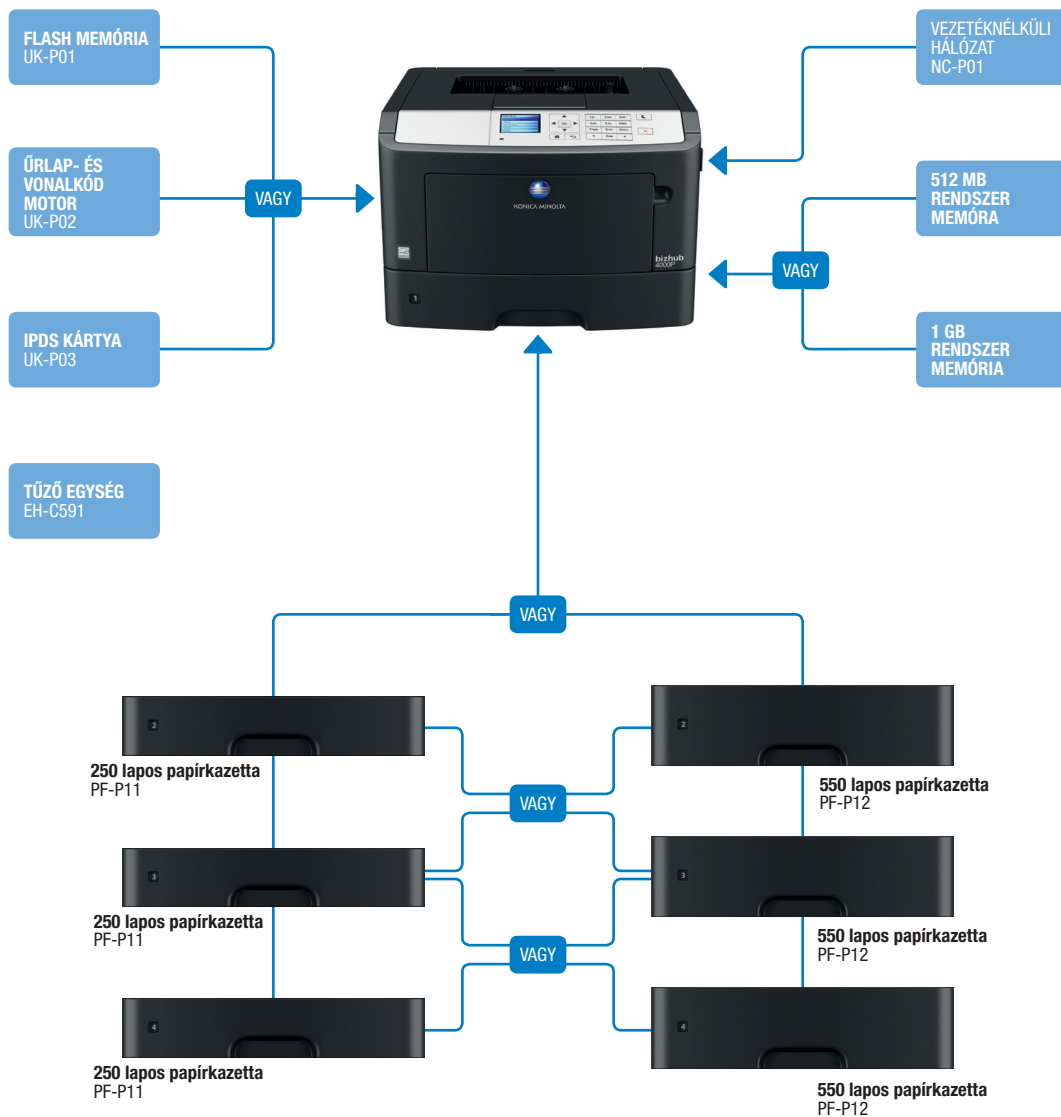

Technológia

EMPERON™	SIMITRI® HD TONER	IWS	OPEN API	i-OPTION	CSRC
X	X	X	X	X	✓

Kiegészítők

Finishelési opciók

Duplex