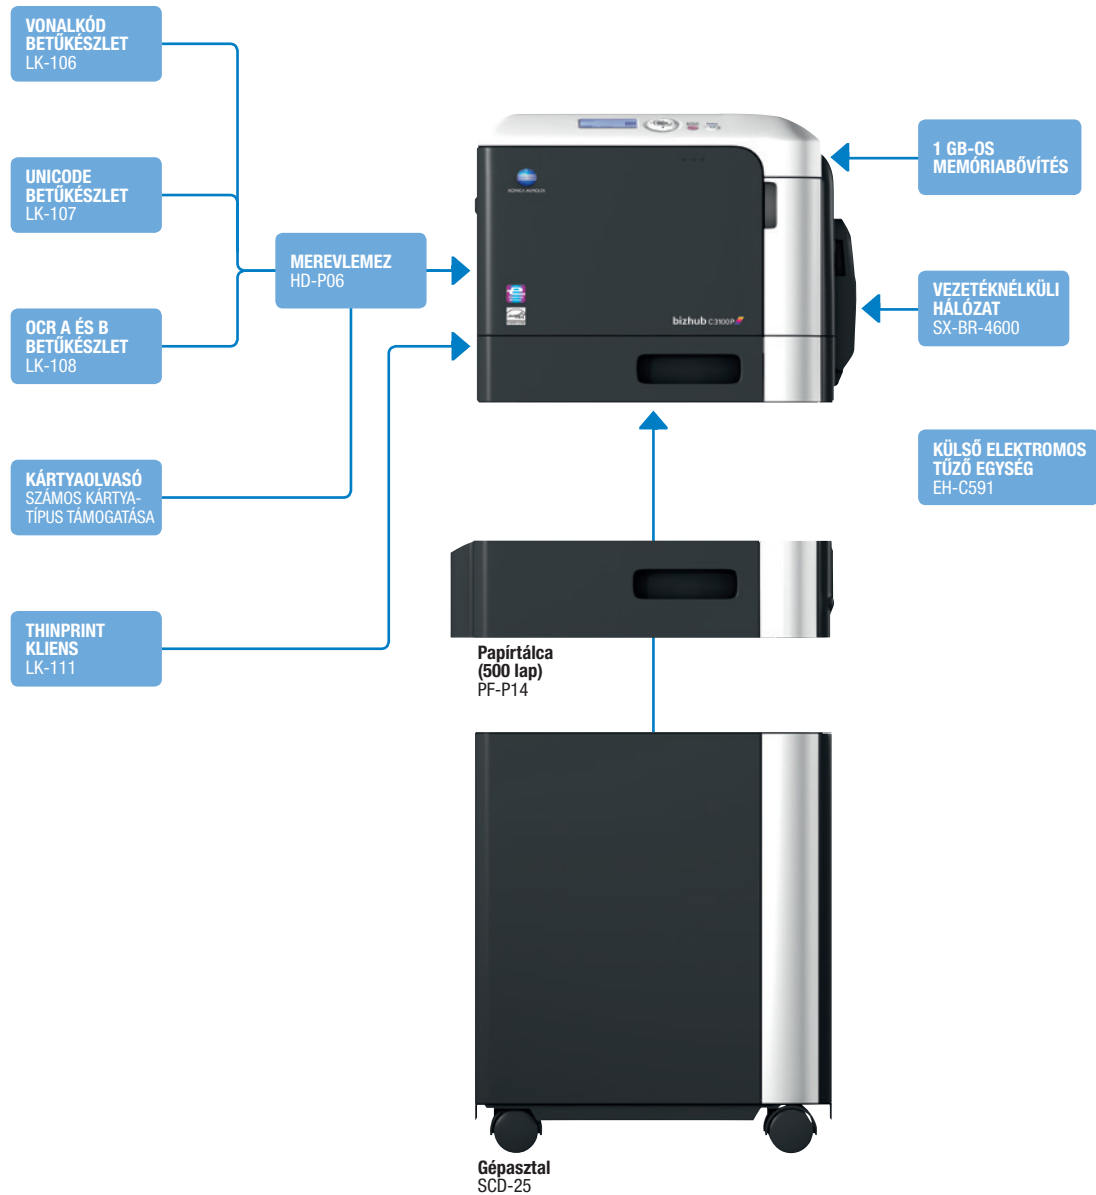

Technológia

Emperon™ – nyomtatásvezérlő	Változatos felhasználói igényeknek megfelelő nyomtatásvezérlő, egységes Konica Minolta technológia	✓
Simitri® HD – polimerizált toner	Alacsony üzemeltetési költségek és csökkentett környezeti hatás, mindez kiemelkedő minőség mellett	✓
OpenAPI – fejlesztői platform	Hatékony munkafolyamatok, egyedi funkciók a sokrétű alkalmazás-platform segítségével	✗
i-Option – speciális funkciók	Egészítse ki a berendezés alapfunkcióit az aktuális munkájához szükséges igényeinek megfelelően	✓
CSRC – távfelügyeleti szolgáltatás	A berendezés karbantartási, kezelési és üzemeltetési költségeinek minimalizálása folyamatos monitorozás által	✓
IWS - testreszabható kezelőfelület	Hatékony és stílusos kezelhetőség az egyedileg testreszabható kezelőfelületen	✗

Kiegészítők

Finiselő opciók

Duplex